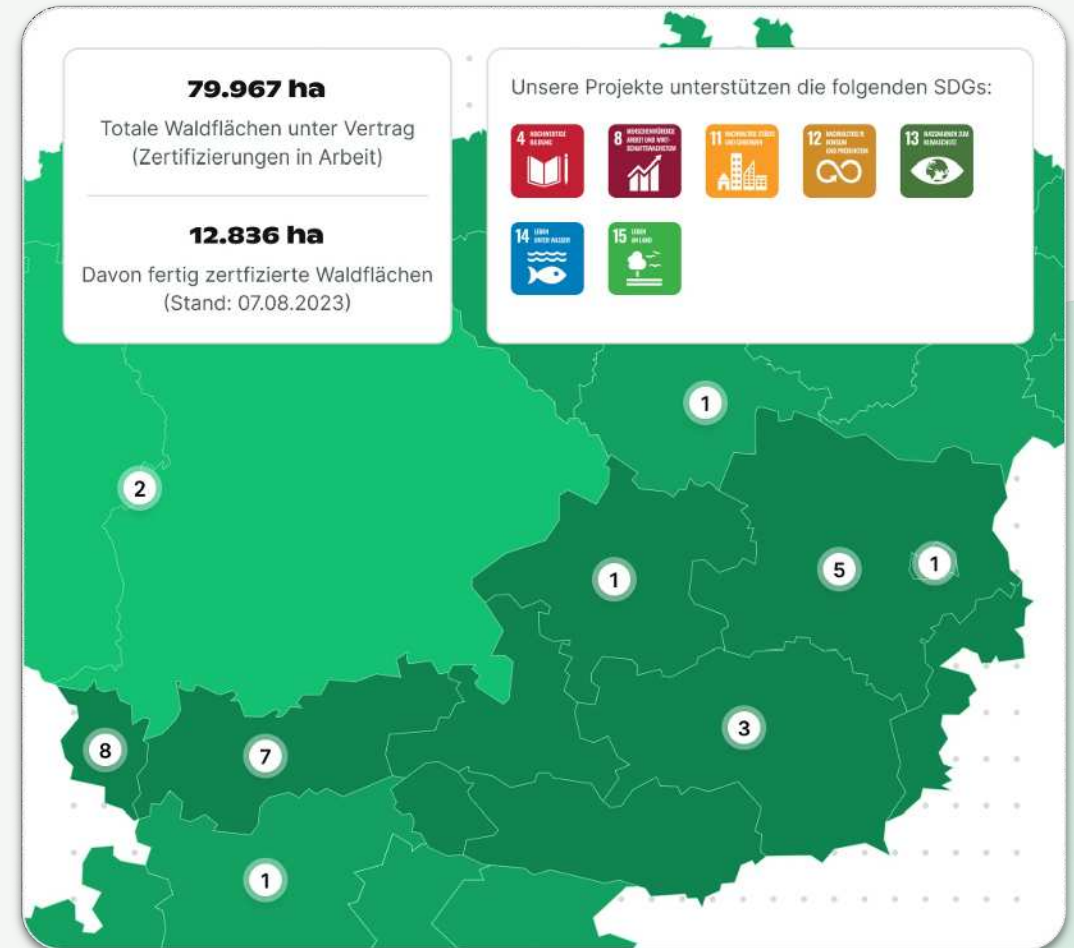

Die Gelder werden zweckgebunden für die nachhaltige Waldbewirtschaftung verwendet.

5

Transparente Kommunikation

Dein Klimaschutz Engagement kannst und sollst Du öffentlich erwähnen. Tree.ly unterstützt Dich dabei.

Lokale Partner

Unsere Waldprojekte in deiner Nähe

- Bereits 22 individuelle Waldprojekte für lokale Partnerschaften (Fläche je 1.500ha-16.000ha)
- TÜV / ISO zertifiziert 
- Definierte Waldklimaschutzleistungen
 - Finanziert Maßnahmen durch zweckgebundene Gelder für Waldinvestitionen
 - Kooperationen, Aktionen im Wald mit Kunden, Mitarbeitern etc.
 - 100.000tCO₂-Gutschriften aktuell lieferbar